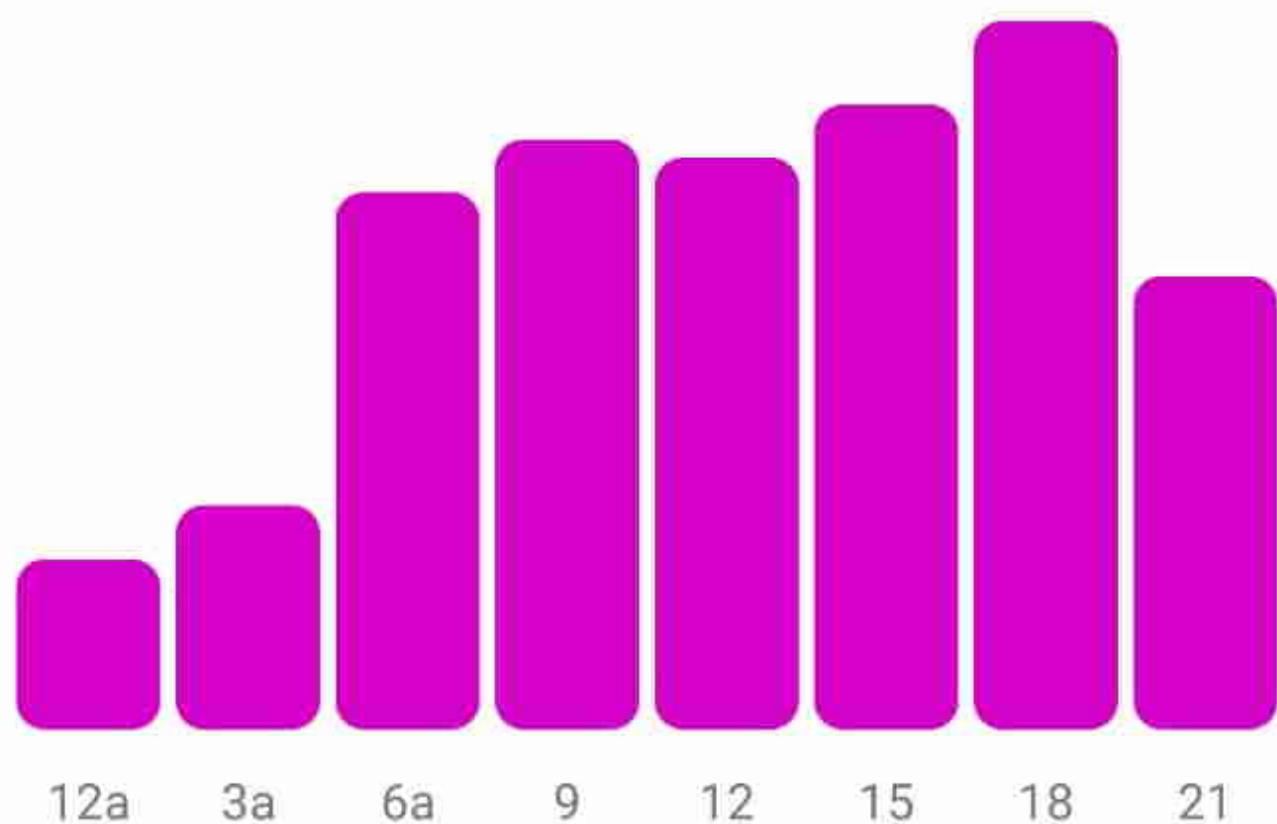

# Pengikut

90 hari terakhir ▾

24 Jul - 21 Okt

## Jenis Kelamin

## Waktu paling aktif

- Min
- Sen
- Sel
- Rab
- Kam
- Jum

## Aktivitas profil

vs 25 Apr - 23 Jul

284

+140,7%

Kunjungan profil

277

+149,5%

Ketuk tautan eksternal