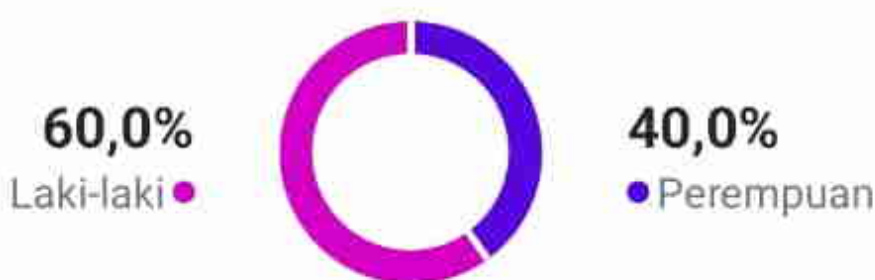

# Pengikut

90 hari terakhir ▾

24 Jul - 21 Okt

## Jenis Kelamin

## Waktu paling aktif

- Min
- Sen
- Sel
- Rab
- Kam
- Jum